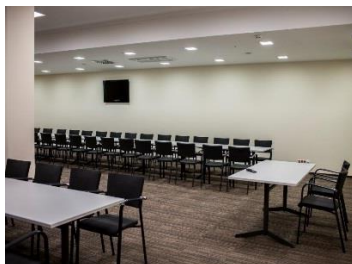

Cennik wynajmu sal konferencyjnych i szkoleniowych

1

2

3

4

5

6

7

sala	opis	M2	Ilość osób	udogodnienia	Cena do 4h	Cena cały dzień
1	Sala prasowa	135	100	Wifi , klimatyzacja	320 zł brutto	520 zł brutto
2	Sala bankietowa	150	100	Wifi, klimatyzacja , światło dzienne ,	320 zł brutto	520 zł brutto
3	Sala konferencyjna mała	150	100	Wifi klimatyzacja	320 zł brutto	520 zł brutto
4	Sala szkoleniowa administracja	58	30	Wifi , klimatyzacja , światło dzienne, zaplecze	320 zł brutto	520 zł brutto
5	Sala konferencyjna duża	300	250	Wifi , klimatyzacja	520zł brutto	1040 zł brutto
6	Sala szkoleniowa mała	28	10	Wifi , toalety	50 zł / h brutto	50 zł / h brutto
7	Sala szkoleniowa duża	56	20	Wifi toalety	100 zł/ h brutto	100 zł / h brutto
8	Sala prasowo - bankietowa	300	300	Wifi, klimatyzacja, światło dzienne	520zł brutto	1040 zł brutto