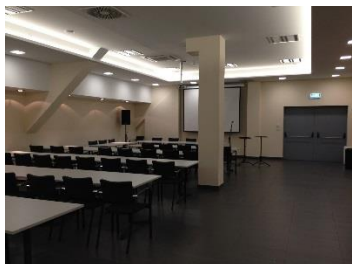

Cennik wynajmu sal konferencyjnych i szkoleniowych

1